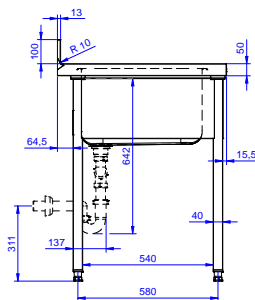

D = Odpad

Hlavní informace

Vnější rozměry, Šířka	
132813 (LG2126SXP)	2100 mm
Vnější rozměry, Hloubka	700 mm
Vnější rozměry, Výška	1000 mm
Zadní zvýšený límec, výška	100 mm
Zadní zvýšený límec, hloubka	13 mm
Zadní zvýšený límec, radius	R=10
Počet dřezů	2
Rozměry dřezu	600x500xH320
Síla pracovní desky	50 mm
Netto váha:	65 kg

Nerezový program
Mycí stůl se 2 dřezy vpravo, odkapnice vlevo, 2100mm

Společnost si vyhrazuje právo provádět změny v produktech bez předchozího upozornění. Všechny informace byly správné v době tisku.