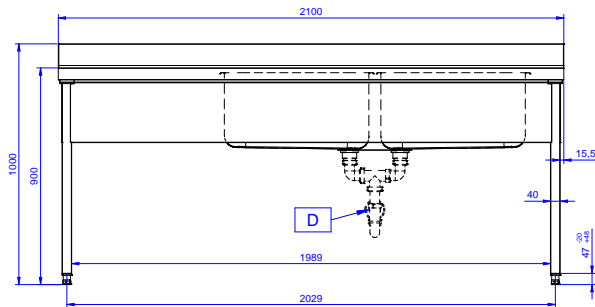

Zepředu

Boční