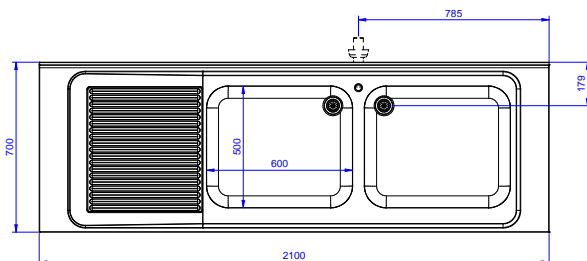

#### Položka č. \_\_\_\_\_

Nerezová konstrukce z AISI304. 50 mm silná pracovní deska z AISI 304, 1mm, se zvýšeným okrajem po obvodu proti přetékání vody. Zadní zvýšený límec V=100 mm s integrovaným oblým rohem. Nerezové čtvercové nohy 40x40 mm, výškově stavitelné (+/-20mm).

### Konstrukce

- Pracovní deska 50 mm vysoká, vyrobená z ušlechtilé nerez oceli AISI 304 10/10, opatřena zvýšeným okrajem stran zamezují stékání vody.
- Čtvercové nohy z uzavřených profilů 40x40 mm z nerez oceli AISI 304 s možností výškové úpravy.
- Snadná instalace desky na nohy, jednoduchá instalace baterie zezadu.
- Dodáváno v demontovaném stavu.
- K dispozici bohatá nabídka vodovodních baterií (extra příslušenství), které splní veškeré požadavky.
- Odkapnice vhodná pro sušení.
- Zadní zvýšený límec 100mm s oblým hygienickým rohem s rádiusem 10mm, 13mm silný určený k umístění ke zdi.

### Hlavní informace

Vnější rozměry, Šířka	
132813 (LG2126SXP)	2100 mm
Vnější rozměry, Hloubka	700 mm
Vnější rozměry, Výška	1000 mm
Zadní zvýšený límec, výška	100 mm
Zadní zvýšený límec, hloubka	13 mm
Zadní zvýšený límec, radius	R=10
Počet dřezů	2
Rozměry dřezu	600x500xH320
Síla pracovní desky	50 mm
Netto váha:	65 kg

Nerezový program  
 Mycí stůl se 2 dřezy vpravo, odkapnice vlevo, 2100mm

Společnost si vyhrazuje právo provádět změny v produktech bez předchozího upozornění. Všechny informace byly správné v době tisku.